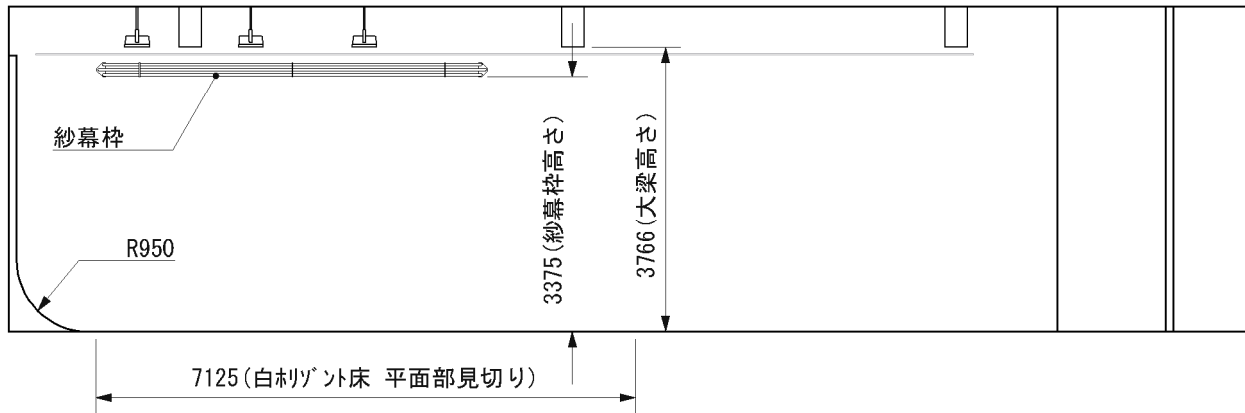

立面図

紗幕枠サイズ : W5m×D7m  
照明機器 : スカイライト×10灯

平面図